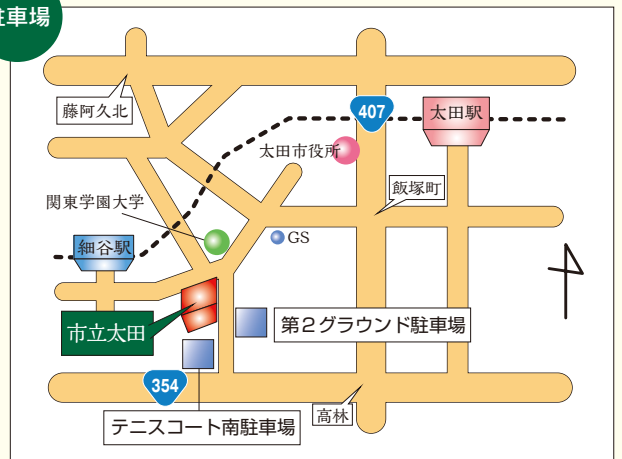

駐車場

当日は第2グラウンド駐車場またはテニスコート南駐車場をご利用ください。また混雑が予想されますので、できるだけ乗り合いまたは公共交通機関を利用してお越しください。
※<最寄り駅>東武伊勢崎線細谷駅(徒歩5分)